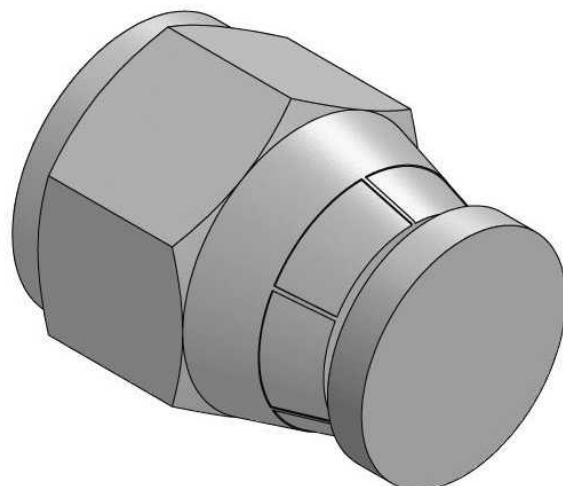

Racores JIC 37º

Tuercas, ferulas y tapones JIC 37º

Tapón hembra giratoria JIC 37º

Acero Inoxidable AISI 316-L

Artículo	ØD1	ØD2	R1	L	HEX 1
ZS13006	6	1/4"	7/16"-20h UNF	11	14
ZS13008	8	5/16"	1/2"-20h UNF	11,5	17
ZS13010	10	3/8"	9/16"-18h UNF	13	19
ZS13012	12	1/2"	3/4"-16h UNF	15	24
ZS13016	14-15-16	5/8"	7/8"-14h UNF	15,5	27
ZS13020	18-20	3/4"	1"1/16-12h UN	18	32
ZS13025	25	1"	1"5/16-12h UN	18	41
ZS13032	30-32	1 1/4"	1"5/8-12h UN	21	50
ZS13038	38	1 1/2"	1"7/8-12h UN	24	55