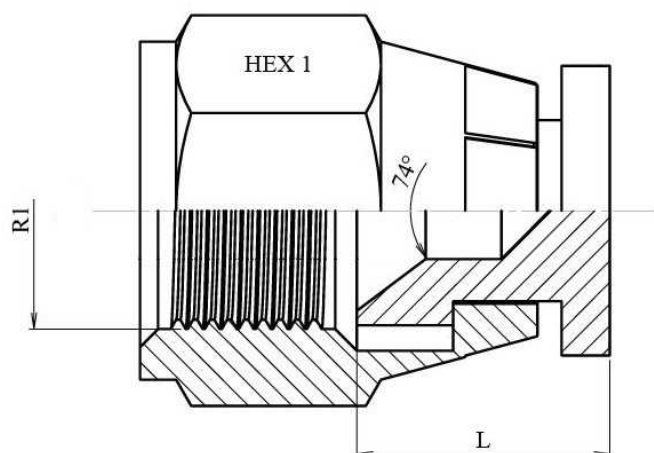

Racores JIC 37º

Tuercas, ferulas y tapones JIC 37º

Tapón hembra giratoria JIC 37º

Acero Inoxidable AISI 316-L

Artículo	ØD1	ØD2	R1	L	HEX 1
ZS13006	6	1/4"	7/16"-20h UNF	11	14
ZS13008	8	5/16"	1/2"-20h UNF	11,5	17
ZS13010	10	3/8"	9/16"-18h UNF	13	19
ZS13012	12	1/2"	3/4"-16h UNF	15	24
ZS13016	14-15-16	5/8"	7/8"-14h UNF	15,5	27
ZS13020	18-20	3/4"	1"1/16-12h UN	18	32
ZS13025	25	1"	1"5/16-12h UN	18	41
ZS13032	30-32	1 1/4"	1"5/8-12h UN	21	50
ZS13038	38	1 1/2"	1"7/8-12h UN	24	55